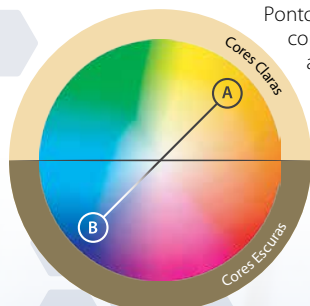

Também estão incluídos neste excelente kit:

- Imã Separador de Ferro
- Lupa Dupla (3x, 5x)
- Garrafa de Sucção
- Pipeta de Transferir Ouro
- Frascos de Armazenar Ouro Minúsculo
- Guia de Introdução

Azul de alto contraste para otimizar a visibilidade do ouro

Pontos opostos na roda de cores têm alto contraste de cor. No diagrama, amarelo (A) e azul (B) têm alto contraste.

É por isso que uma bateia azul irá ajudá-lo a ver o ouro mais facilmente do que as outras cores.

Cores adjacentes no círculo de cores têm baixo contraste, por isso verde ou laranja não seria uma boa escolha de cor para a visibilidade do ouro.

Visite o canal da Minelab no YouTube para obter dicas do garimpo de ouro em www.youtube.com/user/MinelabDetecting